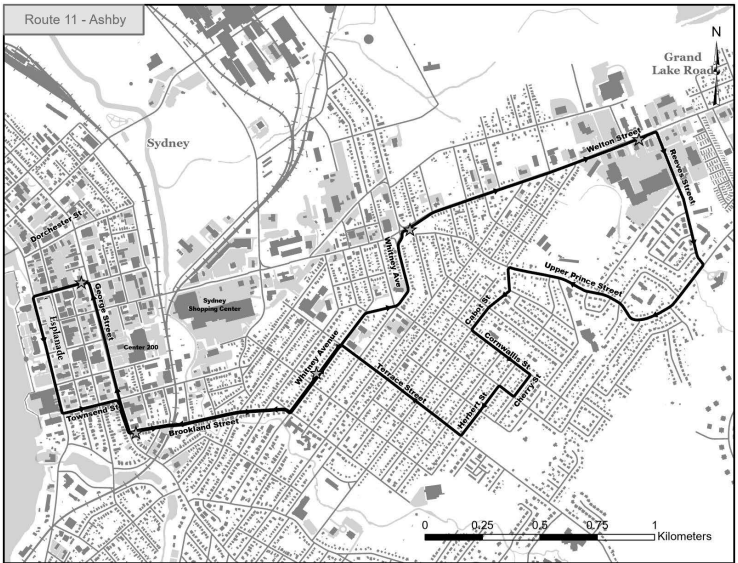

Route 11 - SATURDAY ONLY

DEPARTURE TIMES: Ashby

Pitt St. / George St.	Brookland Street	Ashby Corner	Welton / Reeves	Terrace St. Whitney Ave.	Pitt St. / George St.
8:00	8:05	8:10	8:12	8:20	8:30
8:30	8:35	8:40	8:42	8:50	9:00
9:00	9:05	9:10	9:12	9:20	9:30
***	***	***	***	***	***
1:00	1:05	1:10	1:12	1:20	1:30
1:30	1:35	1:40	1:42	1:50	2:00
2:00	2:05	2:10	2:12	2:20	2:30
2:30	2:35	2:40	2:42	2:50	3:00
3:00	3:05	3:10	3:12	3:20	3:30
***	***	***	***	***	***
***	***	***	***	***	***